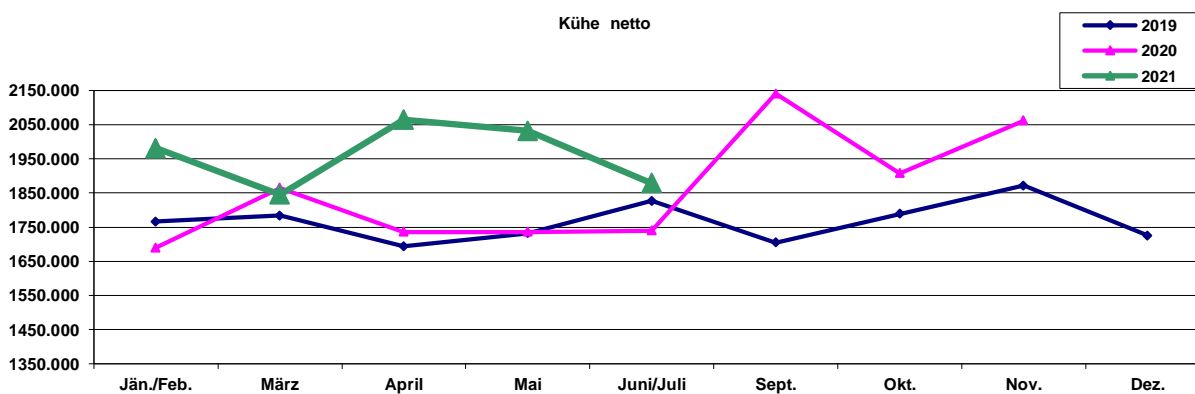

22 **Kühe** in guter Qualität (28,6 l garantierte Eigenmessung im Schnitt) kosteten im Schnitt € 1.879,09,- (-€ 152,91). Den Höchstpreis von € 2.200,- erzielte der Zuchtbetrieb Wimmer aus Haidershofen für eine Waldbach-Tochter mit bestem Exterieur und 31 Liter garantierter Milchmenge.

Der Durchschnittspreis der 11 angebotenen **Kalbinnen** war mit € 1.627,27 (- € 196,58) ebenfalls rückläufig. Die Qualität war speziell was die körperliche Entwicklung der Tiere spürbar schwächer als zuletzt. Der Höchstpreis von € 1.800,- erzielte der Betrieb Reiter aus Gschwandt für eine Vigor-Tochter aus einer extrem leistungsstarken Scott-Kuh.

Zuchtrinder	Verkauf	Ø-Preis netto	Preise von - bis €
Jungkühe	22	1879,09	1.700,00 – 2.200,00
Kalbinnen kleinträchtig	-	-	- - -
Kalbinnen höher trächtig	11	1.627,27	1.500,00 – 1.800,00

Die nächste Zuchtrinderversteigerung findet am Dienstag 10. August 2021 statt.

Franz Gstöttinger

Monat	Anzahl	Ø Preis 2021/20
Februar	34 (17)	1.845 (1.865)
April	36 (17)	2.064 (1.736)
Mai	20 (17)	2.032 (1.736)
Juni	22 (18)	1.879 (1.740)