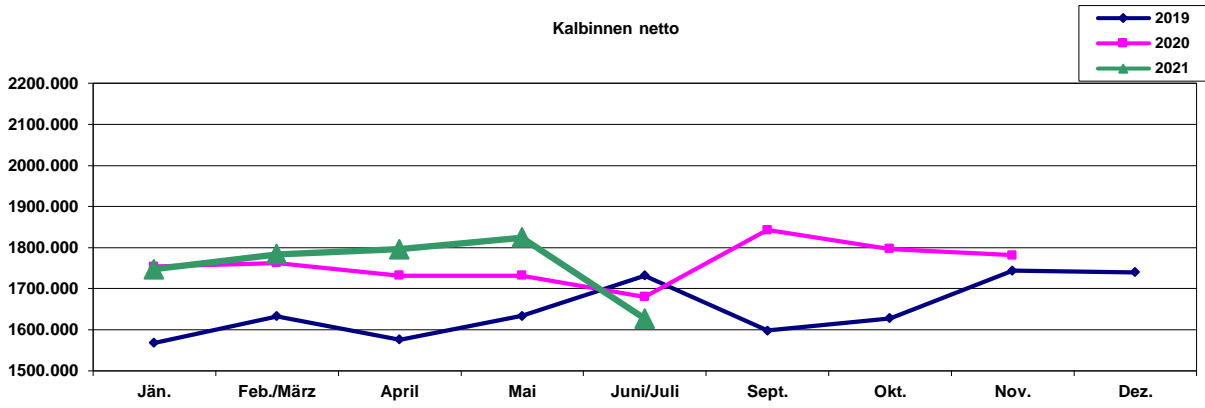

Zuchtrinderversteigerung in Regau am Dienstag, 29. Juni 2021

Bestes Erntewetter beeinflusst Versteigerungsverlauf!

Bei der Zuchtrinderversteigerung vom 29. Juni war das Angebot wie erwartet deutlich kleiner als zuletzt. Durch die hohen Temperaturen können derzeit keine Exporte abgefertigt werden, daher wurden keine kleinträchtigen Kalbinnen angeboten. Insgesamt wurden 22 Kühe und 12 höher trächtige Kalbinnen aufgetrieben, welche bis auf 1 Stück verkauft wurden. Viele Betriebe nutzten das heiße Wetter zur Ernte. Besonders die vom Hagelunwetter geschädigten Grünflächen mussten zeitnah gemäht werden. Dadurch war der Besuch der Versteigerung deutlich kleiner als zuletzt, was sich auch auf den Versteigerungsverlauf auswirkte. Trotzdem konnte man mit den erzielten Preisen durchaus zufrieden sein.

Der Durchschnittspreis der 11 angebotenen **Kalbinnen** war mit € 1.627,27 (- € 196,58) ebenfalls rückläufig. Die Qualität war speziell was die körperliche Entwicklung der Tiere spürbar schwächer als zuletzt. Der Höchstpreis von € 1.800,- erzielte der Betrieb Reiter aus Gschwandt für eine Vigor-Tochter aus einer extrem leistungsstarken Scott-Kuh.

Zuchtrinder	Verkauf	Ø-Preis netto	Preise von - bis €
Jungkühe	22	1879,09	1.700,00 – 2.200,00
Kalbinnen kleinträchtig	-	-	- - -
Kalbinnen höher trächtig	11	1.627,27	1.500,00 – 1.800,00

Die nächste Zuchtrinderversteigerung findet am Dienstag 10. August 2021 statt.

Franz Gstöttinger

Monat	Anzahl	Ø Preis 2021/20
Februar	34 (17)	1.845 (1.865)
April	36 (17)	2.064 (1.736)
Mai	20 (17)	2.032 (1.736)
Juni	22 (18)	1.879 (1.740)

Kalbinnen netto

Monat	Anzahl	Ø Preis 2021/20
Februar	20 (31)	1.784 (1.763)
April	51 (8)	1.796 (1.732)
Mai	52 (8)	1.824 (1.732)
Juni	11 (5)	1.627 (1.680)